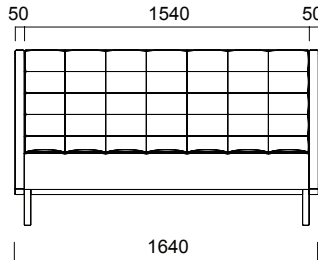

Double Mid Back Sofa