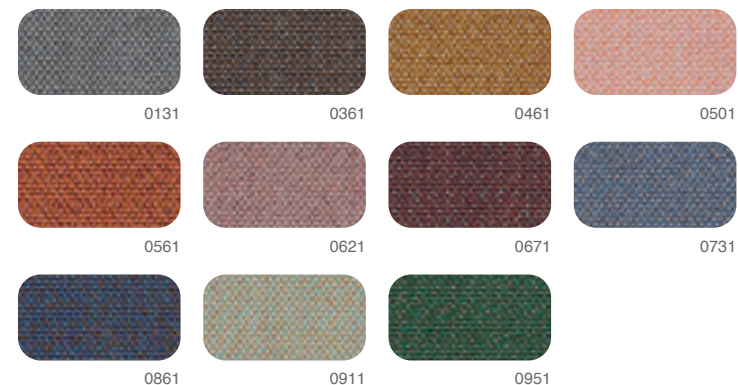

Stoffgruppe D - Kvadrat Atlas