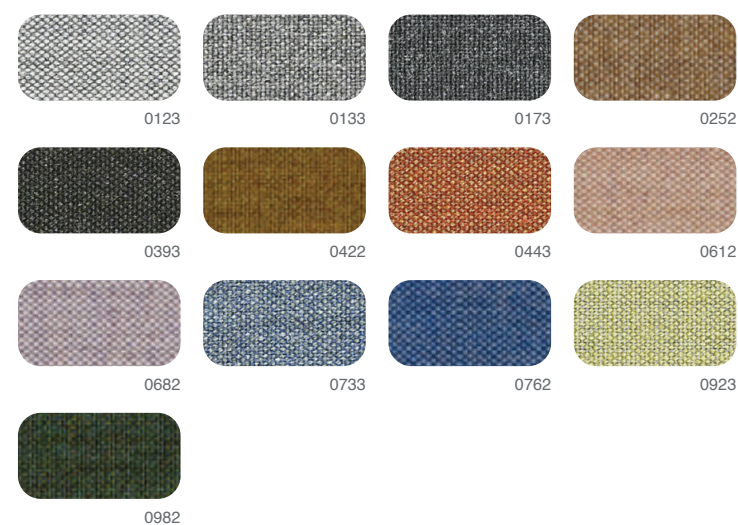

Stoffgruppe E - Kvadrat Remix 2