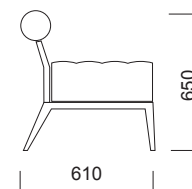

Cylinder Back Sofa