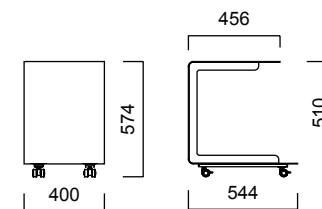

Coffee Table