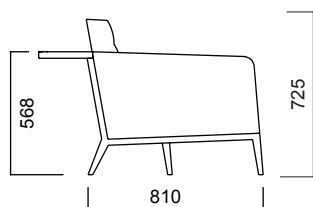

# GRETA Sofas

---

Greta Low Back Sofa  
H: 73 cm

Greta Mid Back Sofa  
H: 94 cm

Greta High Back Sofa  
H: 124cm oder 129 cm  
(Sitzhöhe 41cm oder 46cm)

Single Sofa

Double Sofa

Triple Sofa

# GRETA Sofas

---

Long Sofa

Triple with Back Shelf

Coffee Table

Pouffe

Cylinder Back Sofa

Long Sofa