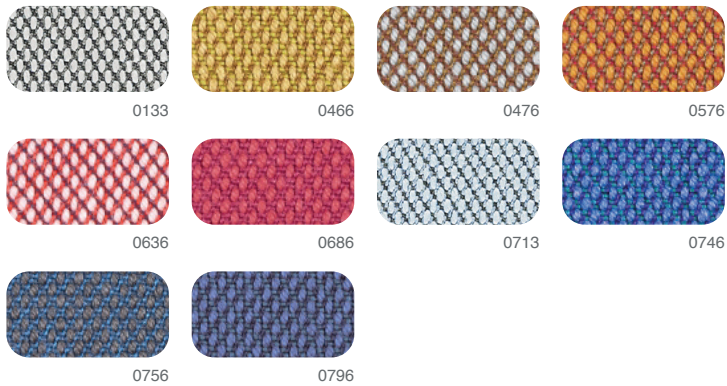

Stoffgruppe F - Kvadrat Steelcut Trio 3