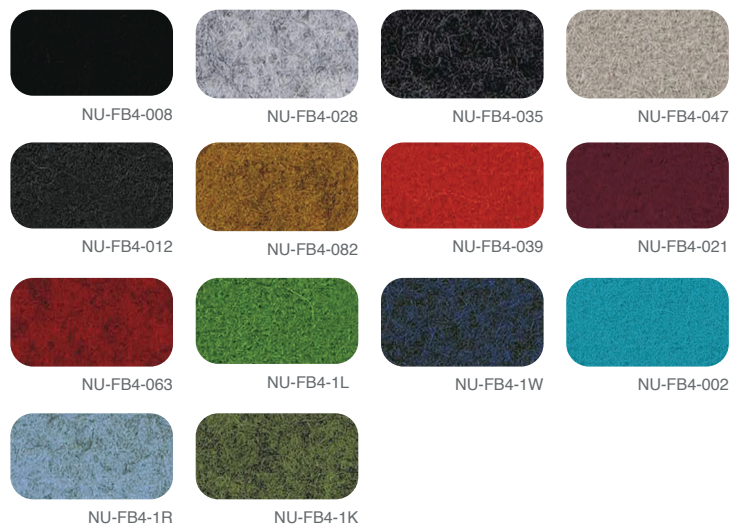

Stoffgruppe C - Camira Blazer