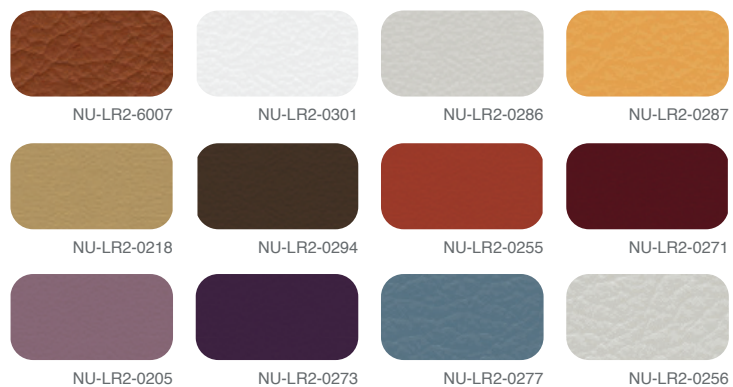

## Kunstledergruppe K - Elpo

## Kunstledergruppe - L

## Ledergruppe - M, Mastrotto Ocean

**Ledergruppe - N, Mastrotto Prescott**

**Gestell, Beschichtungsfarbe**

**Tisch, Lack**

\* Abbildung Standardfarben, weitere Farben gegen Aufpreis.