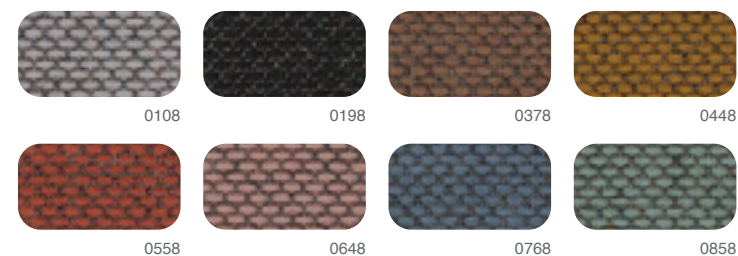

Stoffgruppe E - Kvadrat Re-Wool