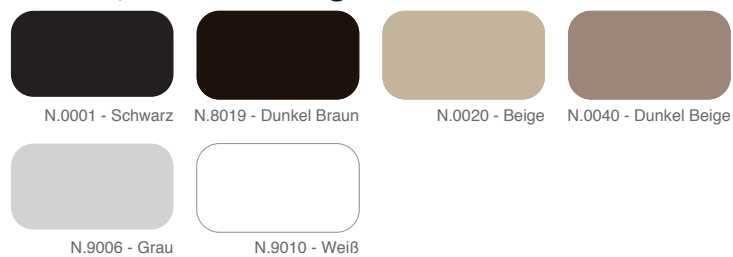

## Kunstledergruppe K - Elpo

## Kunstledergruppe - L

## Ledergruppe - M, Mastrotto Ocean

**Ledergruppe - N, Mastrotto Prescott**

**Gestell, Beschichtungsfarbe**

**Tisch, Lack**

\* Abbildung Standardfarben, weitere Farben gegen Aufpreis.