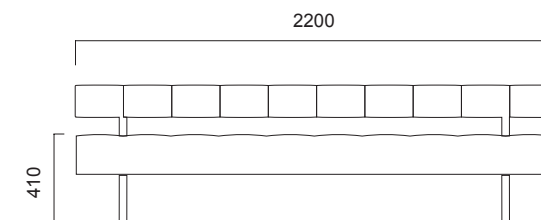

Cylinder Back Sofa