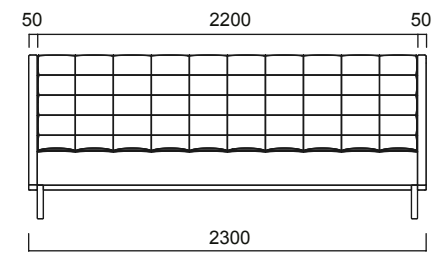

Triple Mid Back Sofa