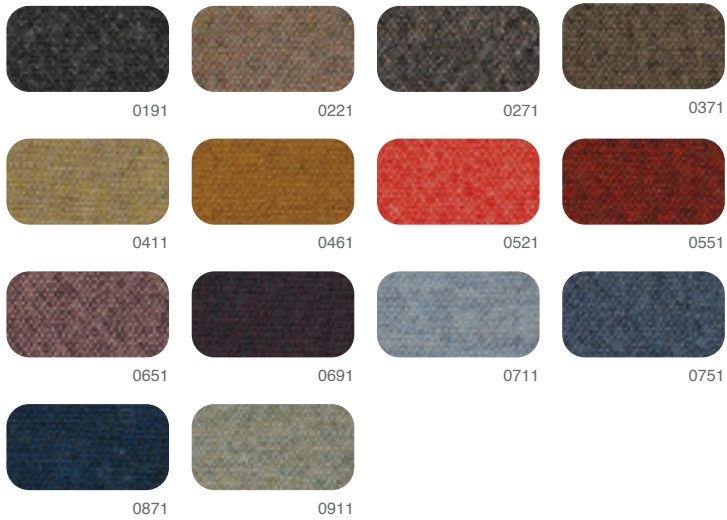

Stoffgruppe E - Kvadrat Melange Nap