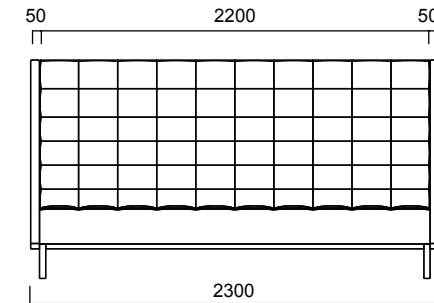

Triple High Back Sofa