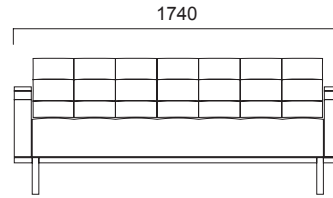

# GRETA Sofas

---

Greta Low Back Sofa  
H: 73 cm

Greta Mid Back Sofa  
H: 94 cm

Greta High Back Sofa  
H: 124cm oder 129 cm  
(Sitzhöhe 41cm oder 46cm)

Single Sofa

Double Sofa

Triple Sofa